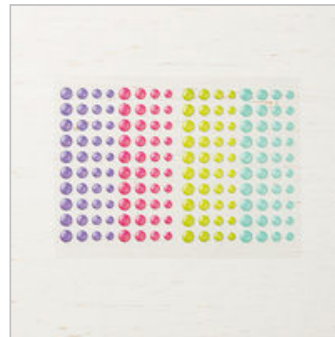

[Melon Mambo 8-1/2"
X 11" Cardstock](#)

115320

[Whisper White 8-1/2"
X 11" Cardstock](#)

100730

[Jar Of Sweets
Framelits Dies](#)

148524

[Glitter Enamel Dots](#)

146934