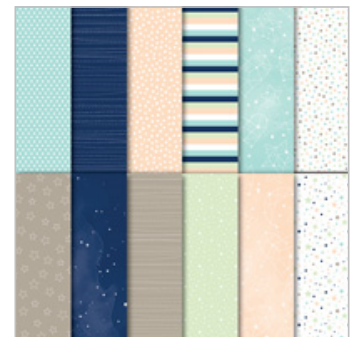

[Twinkle Twinkle](#)
[Designer Series](#)

[Paper](#)

146284