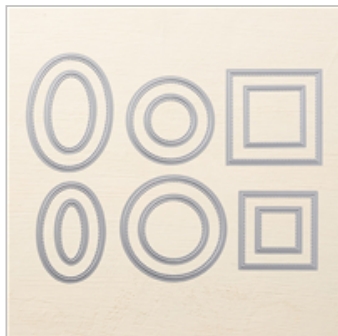

Pretty Kitty

Card

Angie Juda

<http://orderwithangie.com>

angie@chicnscratch.com

ChicnScratch.com

[Stitched Shapes](#)

[Framelits Dies](#)

145372